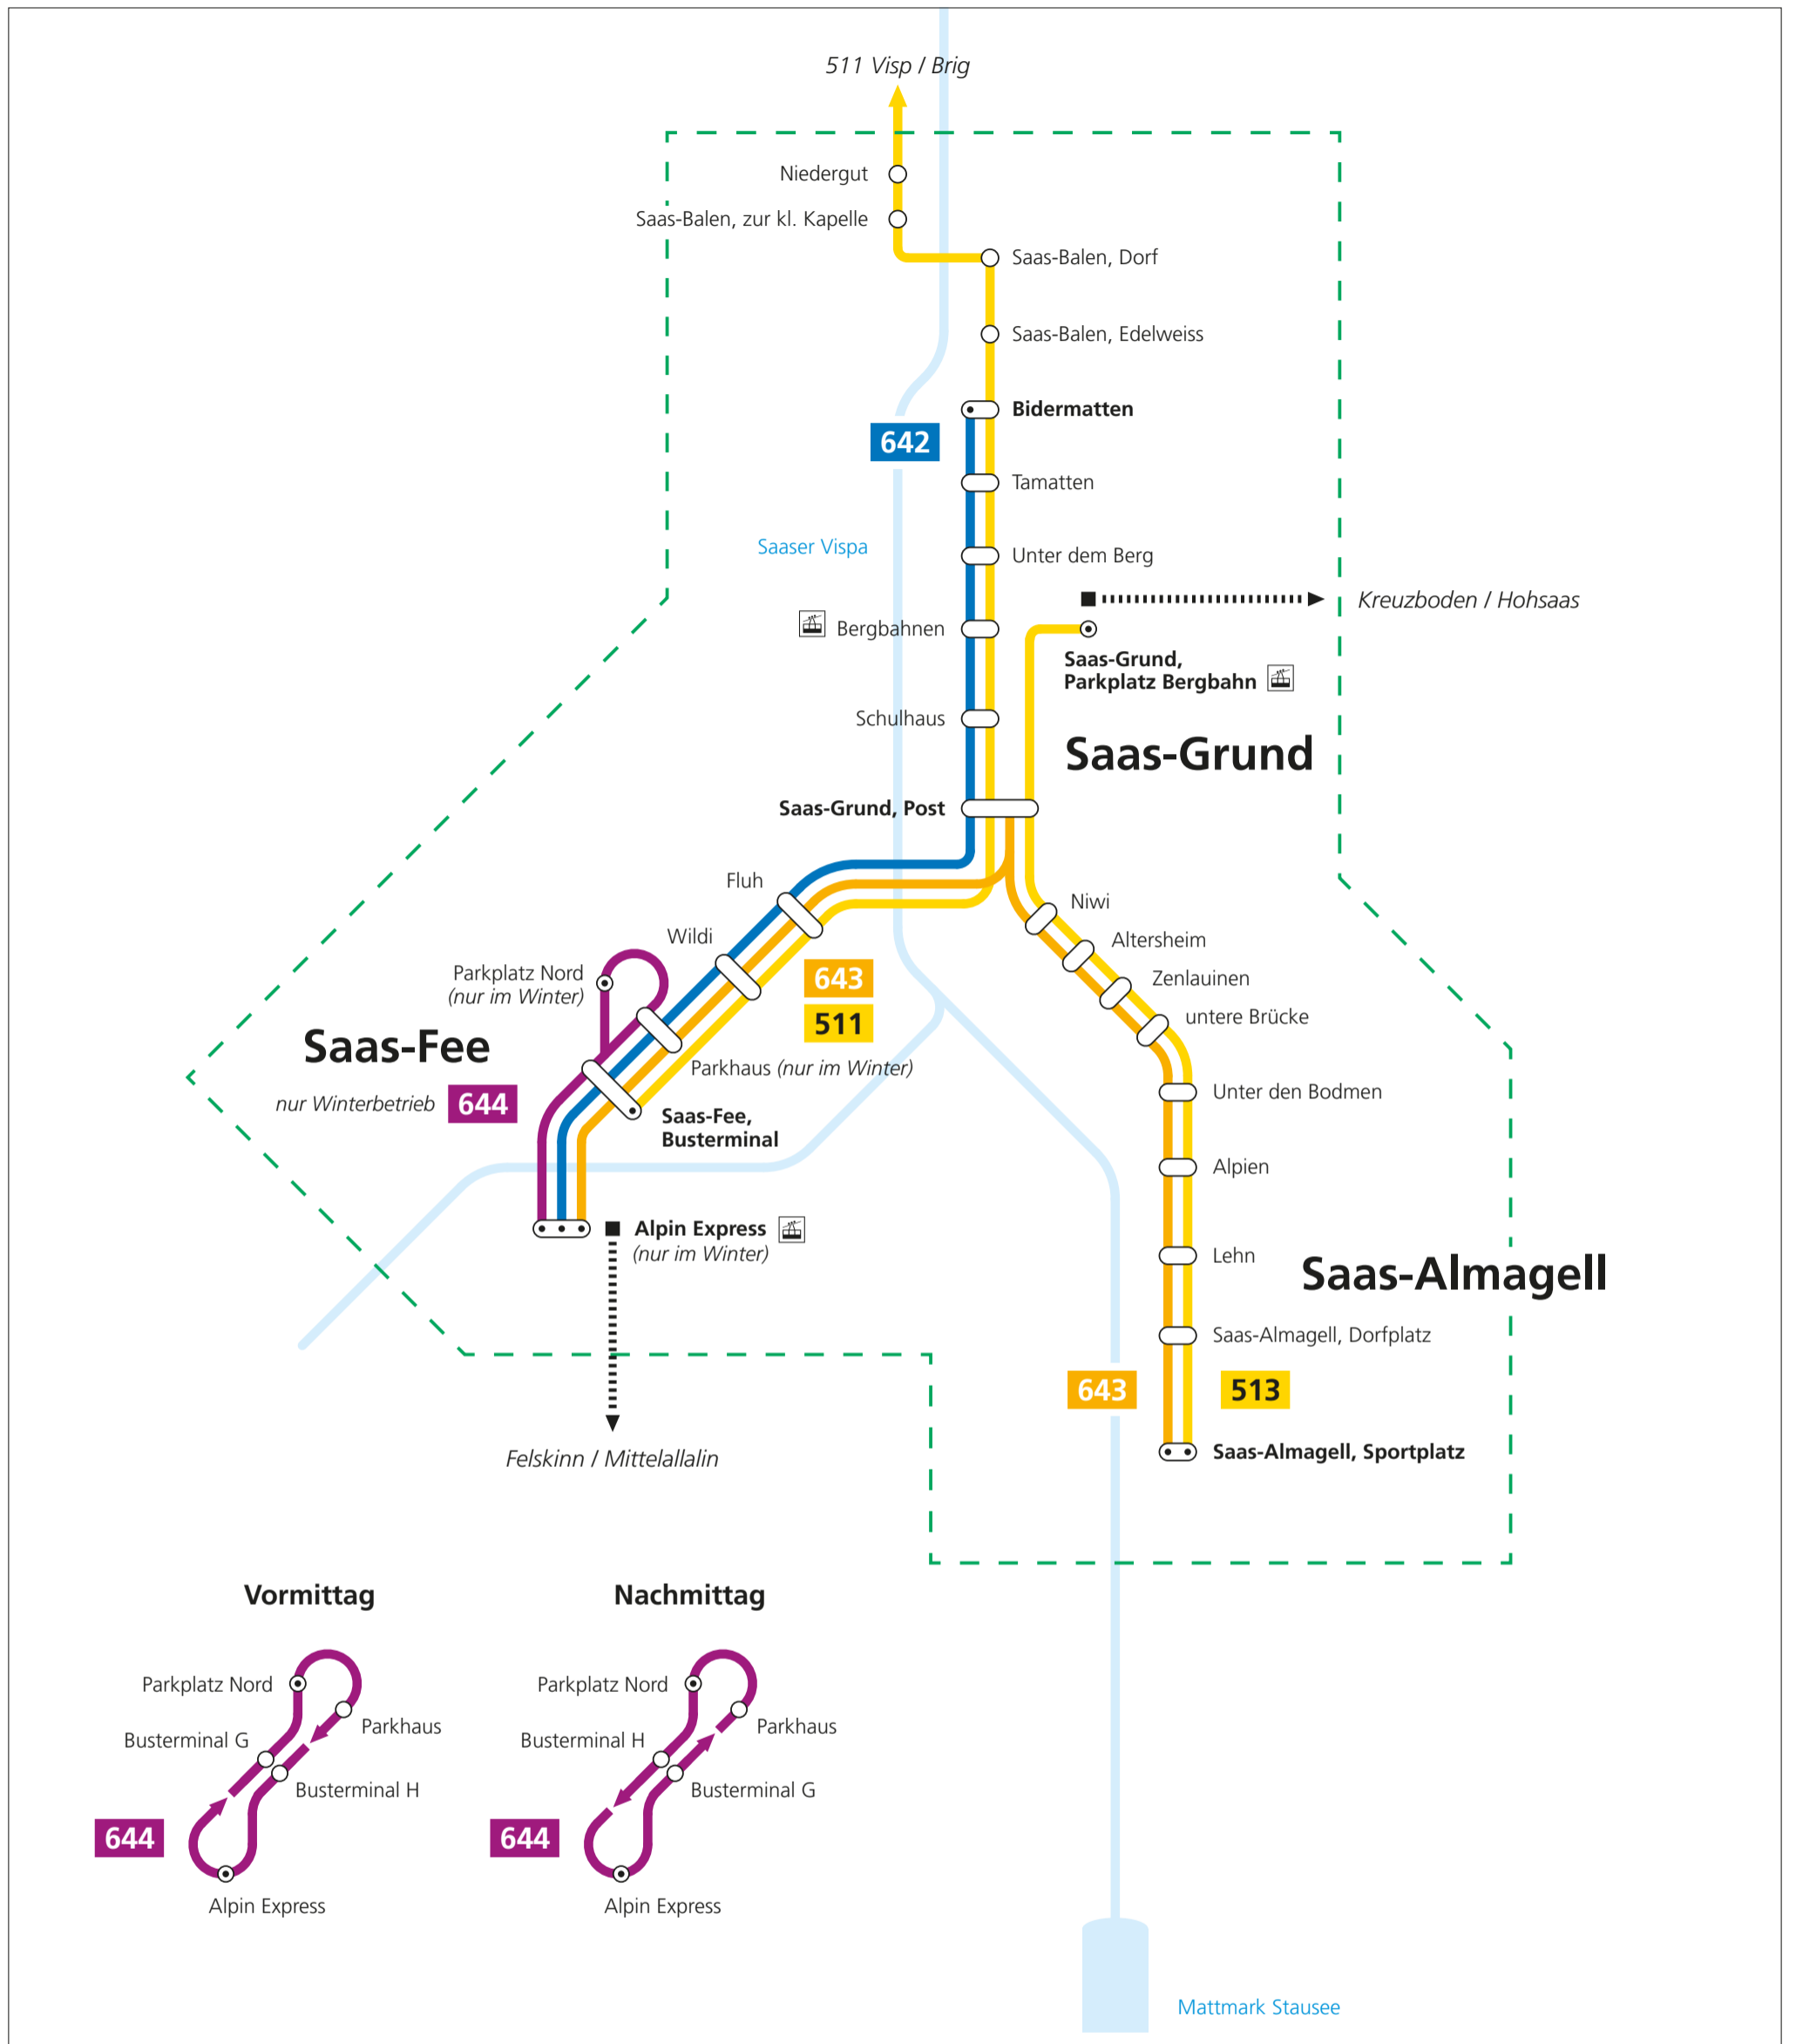

Saastal Winter

Gültig ab 10. Dezember 2023